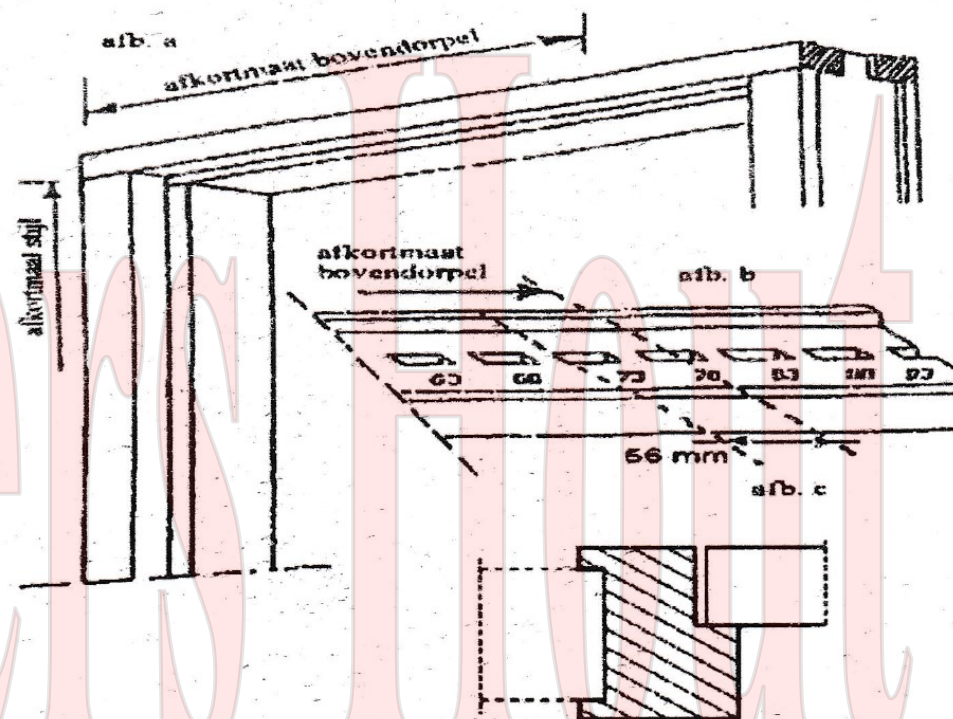

## FSC hardhouten binnendeurkozijnen

Deur type : Stomp  
Deurafmeting : 2315mm  
Breedte : 530 t/m 930mm  
Pakinhoud : 2 stijlen, 1 bovendorpel, 1 stellat, bij kozijn met bovenlicht 1 tussendorpel en 1 glaslat.

Stomp 56x9011 15mm

Wit gegrond 80 mu

- Bepaal deurafmeting

- Monteer de tussendorpel d.m.v. schroeven.
- Bij toepassing van een stofdorpel, dienen de stijlen conform navolgend schema af te korten:

2041 mm bij deurafmeting 2015mm

214,1 mm bij deurafmeting 2115mm

234,1 mm bij deurafmeting 2315mm

- Bijgeleverde stellat dient gelijk te liggen met bovenkant vloer.

Opletten het kozijn dient lood en haaks gesteld te worden e.e.a. maakt het afhangen van de deur makkelijker.